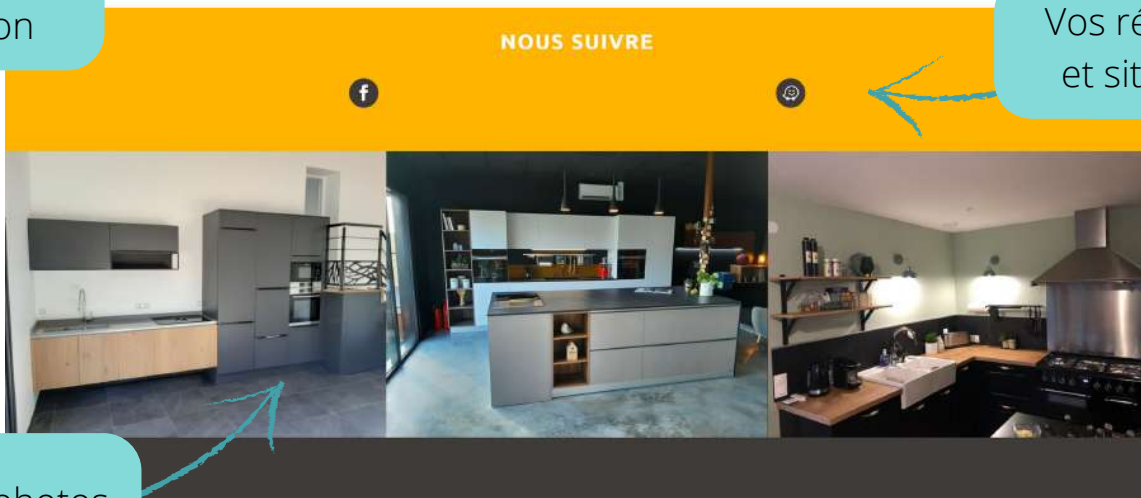

DONNEZ UNE NOUVELLE VIE À VOTRE CUISINE !

Cuisines, dressing, meubles de salle de bain et de salons ou encore de bureau, quels que soit vos besoins, notre équipe vous propose un accompagnement adapté et personnalisé.

N'hésitez pas à venir découvrir notre showroom de 110m², nous vous présenterons nos différentes gammes de produits tendances, déclinables selon vos goûts et votre budget.

Votre texte de présentation

Vos réseaux et site web